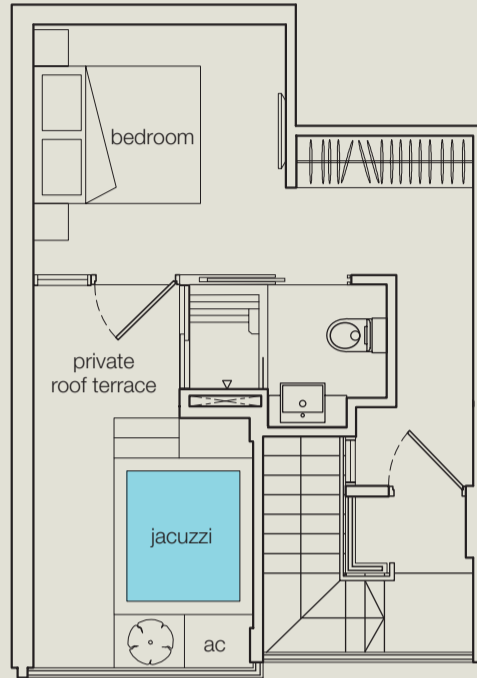

type H

1 bdrm

32 sq m • 344 sq ft

#05-08 - #14-08

type I

1+1 bdrm

45 sq m • 484 sq ft

#05-09 - #13-09

www.huttonsgroup.com

type I1

1 bdrm

45 sq m • 484 sq ft

#14-09

P E N T H O U S E

PH A

2+1 bdrm

80 sq m • 861 sq ft

#15-01

upper level

www.huttonsgroup.com

lower level

P E N T H O U S E

PH B

1+1 bdrm