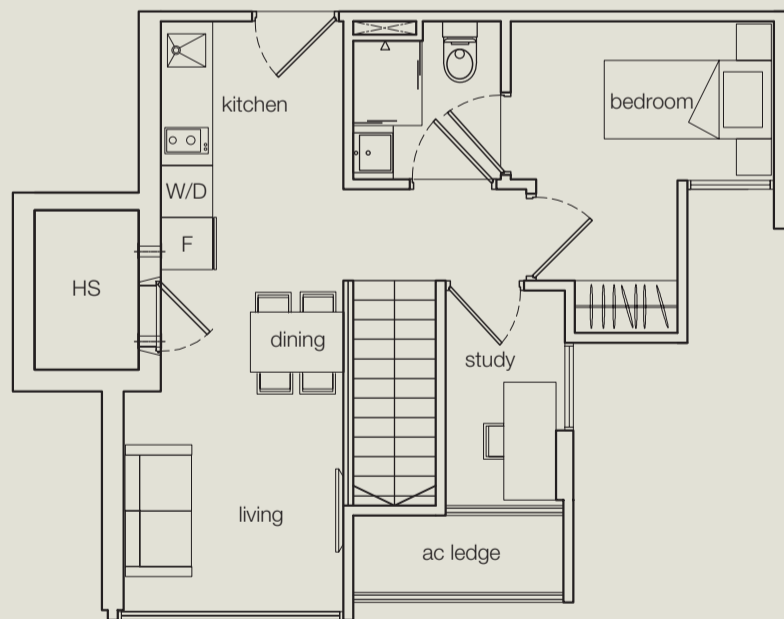

type H

1 bdrm

32 sq m • 344 sq ft

#05-08 - #14-08

type I

1+1 bdrm

45 sq m • 484 sq ft

#05-09 - #13-09

www.huttonsgroup.com

type I1

1 bdrm

45 sq m • 484 sq ft

#14-09

P E N T H O U S E

PH A

2+1 bdrm

80 sq m • 861 sq ft

#15-01

upper level

www.huttonsgroup.com

lower level

P E N T H O U S E

PH B

1+1 bdrm